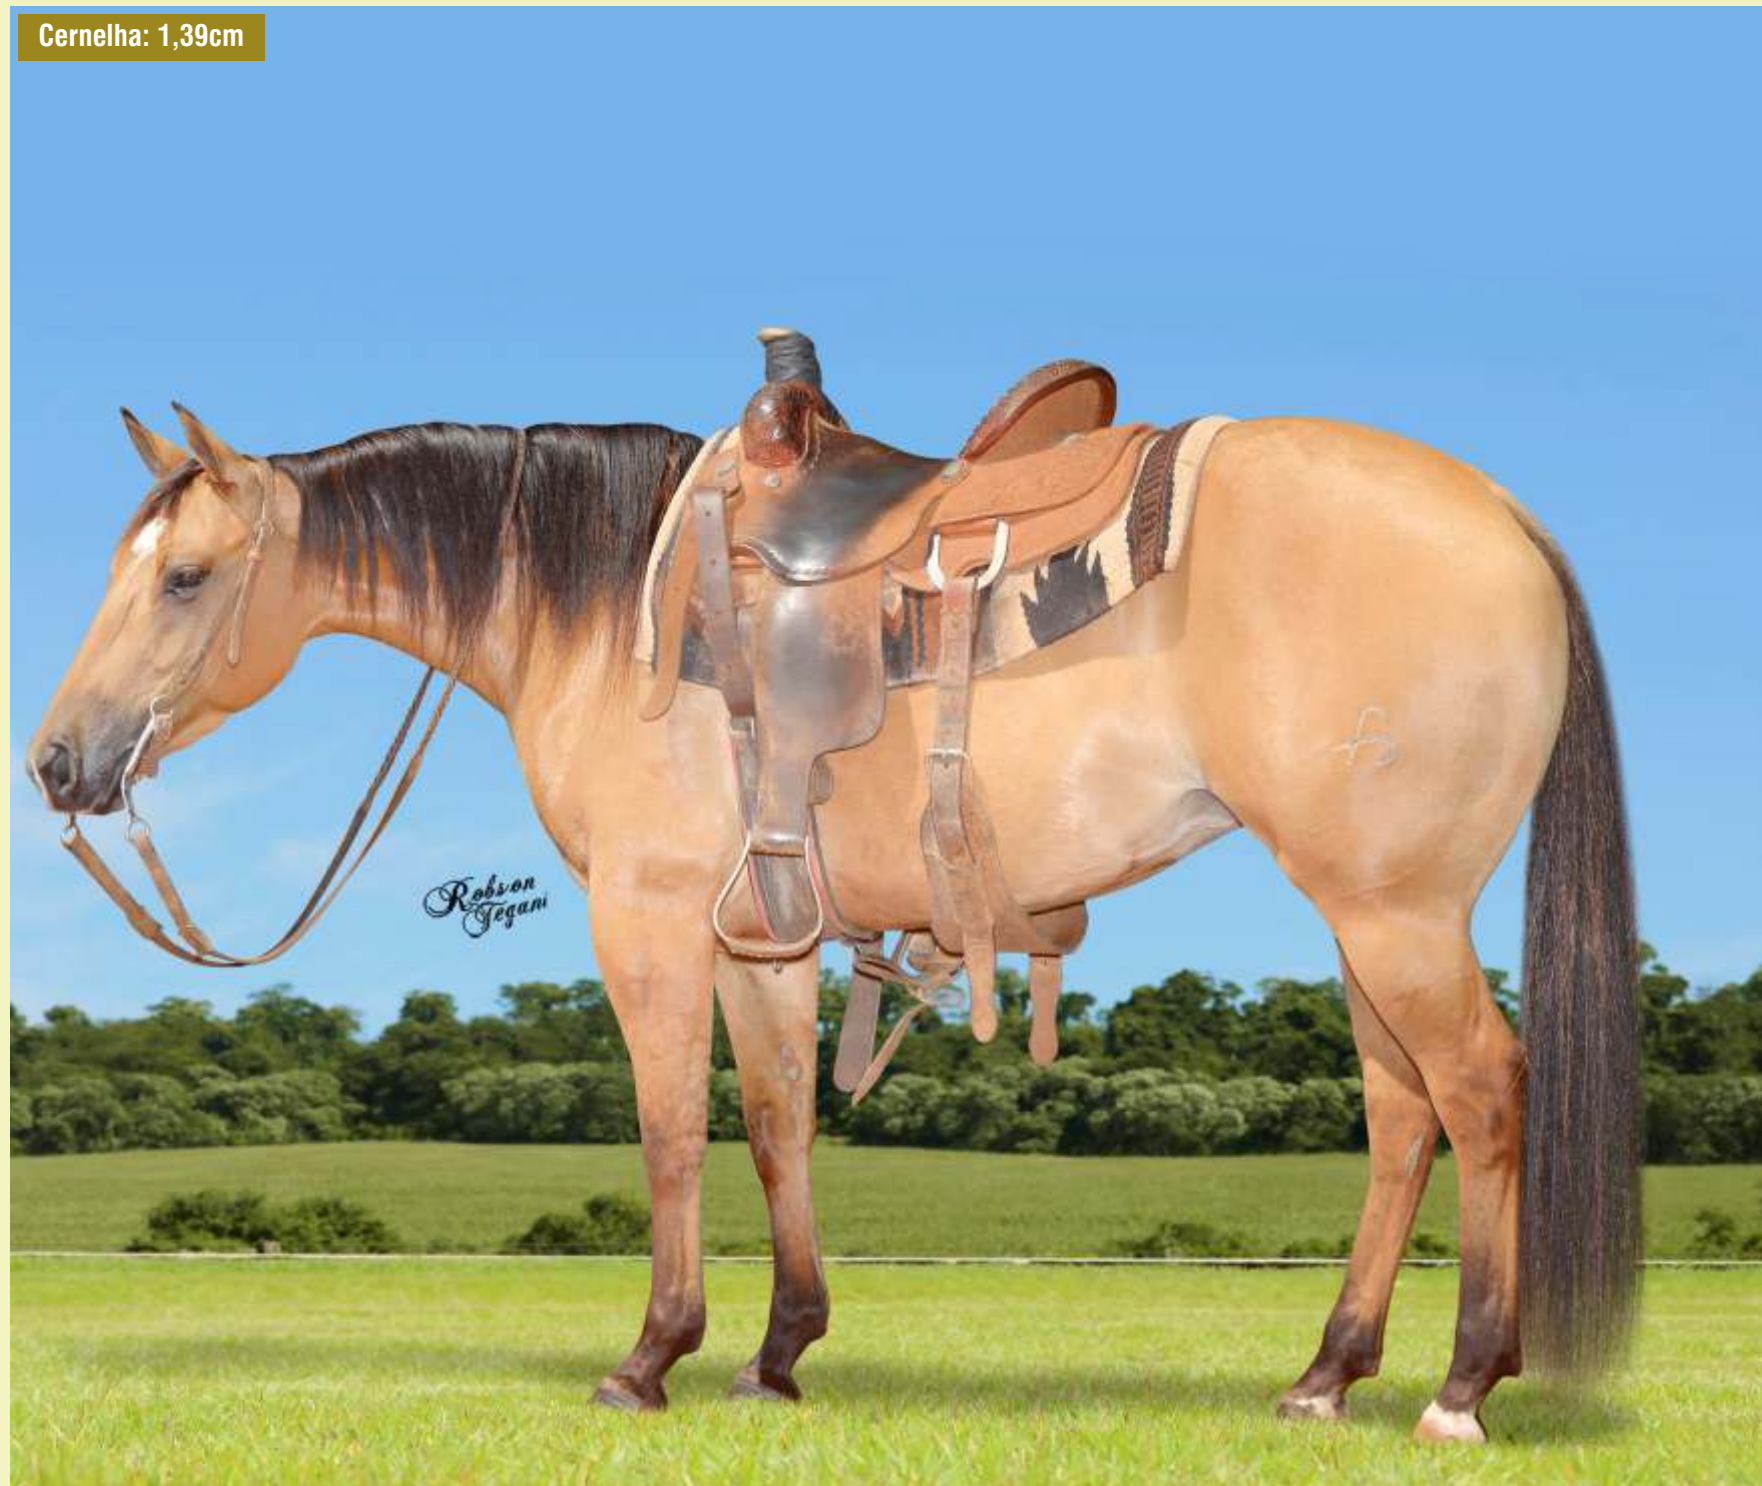

1ª Mãe: PEPPYS SOMEBODY JTR: 58,50 pontos e R$24.603,96 em ganhos pela ANCA. 18 pontos em Apartação pela ABQM. Campeã Nacional ABQM/14 (Am.), Campeã do Derby ANCA/14 (Non-Pro), Campeã do Super Stakes Classic ANCA/14 (Non-Pro), Res.Campeã do Super Stakes ANCA/13 (Ab.Ltda), Res.Campeã do Campeonato Sul Matogrossense ANCA 2014/2015 (Ab.Classic), 3º lugar no Derby ANCA/14 (Ab.Ltda), etc. Produtora de PEPPYS CAT (Pontuada em Ranch Sorting pela ABQM). Seu pai, SOMEBODY SMART, é ganhador de U$83.934,00 e produtor de +U$2,1 Milhões em Apartação nos EUA, e, no Brasil é produtor de 2.572,50 pontos em 17 modalidades, e, 8º melhor reprodutor de todos os tempos em Apartação pela ANCA com R$310.521,30 de produção. Sua mãe é COMANDAS PLAYGIRL (52,50 pontos na ABQM em Apartação, R$11.917,00 pela ANCA, Campeã do Derby ANCA/07 [Ab.] e produtora de 306 pontos na ABQM em 08 modalidades de Trabalho).

Cernelha: 1,39cm